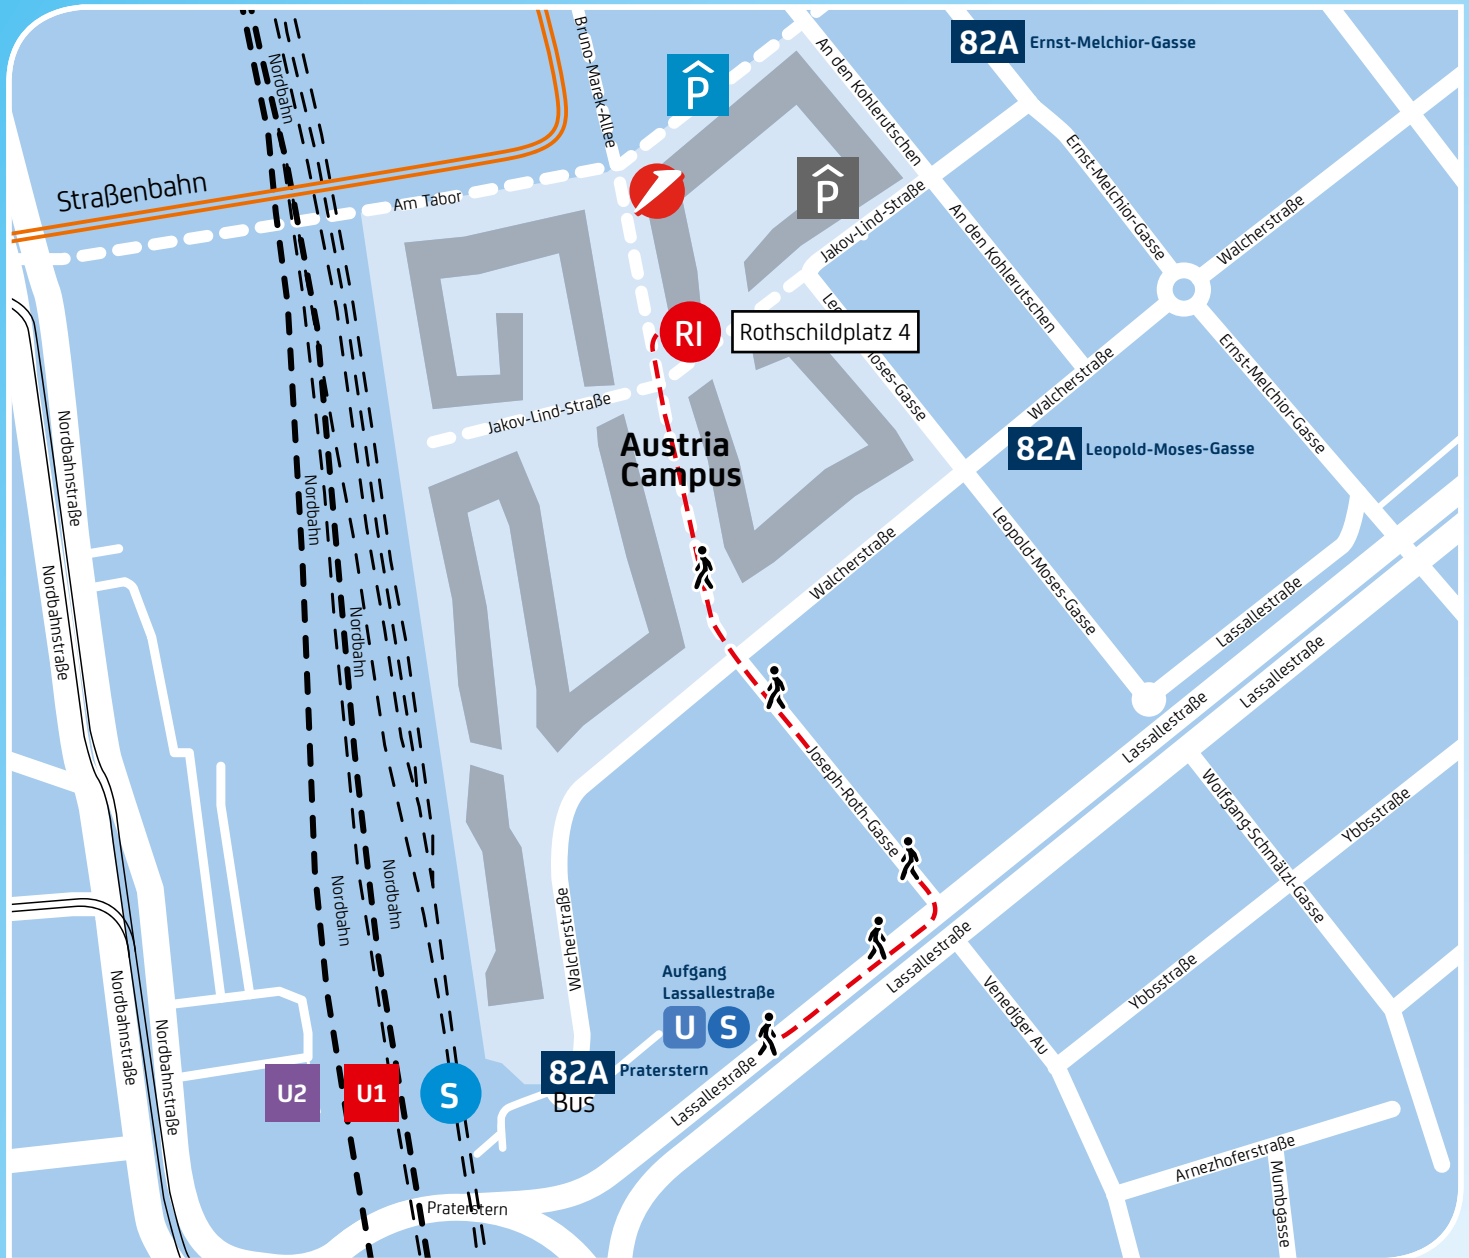

Unser neuer Standort.

So erreichen Sie den Austria Campus
(Rothschildplatz 4, 1020 Wien):

RI Eingang „Bank Austria Real Invest“
Rothschildplatz 4,
1020 Wien

P Parkhaus Einfahrt*

P Parkhaus Ausfahrt

Bank Austria Filiale

Bank Austria Real Invest
Member of **UniCredit**

* Für das Parkhaus benötigen Sie eine Reservierung. Bitte wenden Sie sich dazu vorab an Ihre Ansprechpartnerin bzw. an Ihren Ansprechpartner bei der Bank Austria Real Invest. Zufahrt über Lassallestraße → Joseph-Roth-Gasse → Walcherstraße → An den Kohlerutschen → Am Tabor (ab Juni 2018 auch über Nordbahnstraße → Am Tabor möglich). Kundenparkplätze im 2. Untergeschoss.